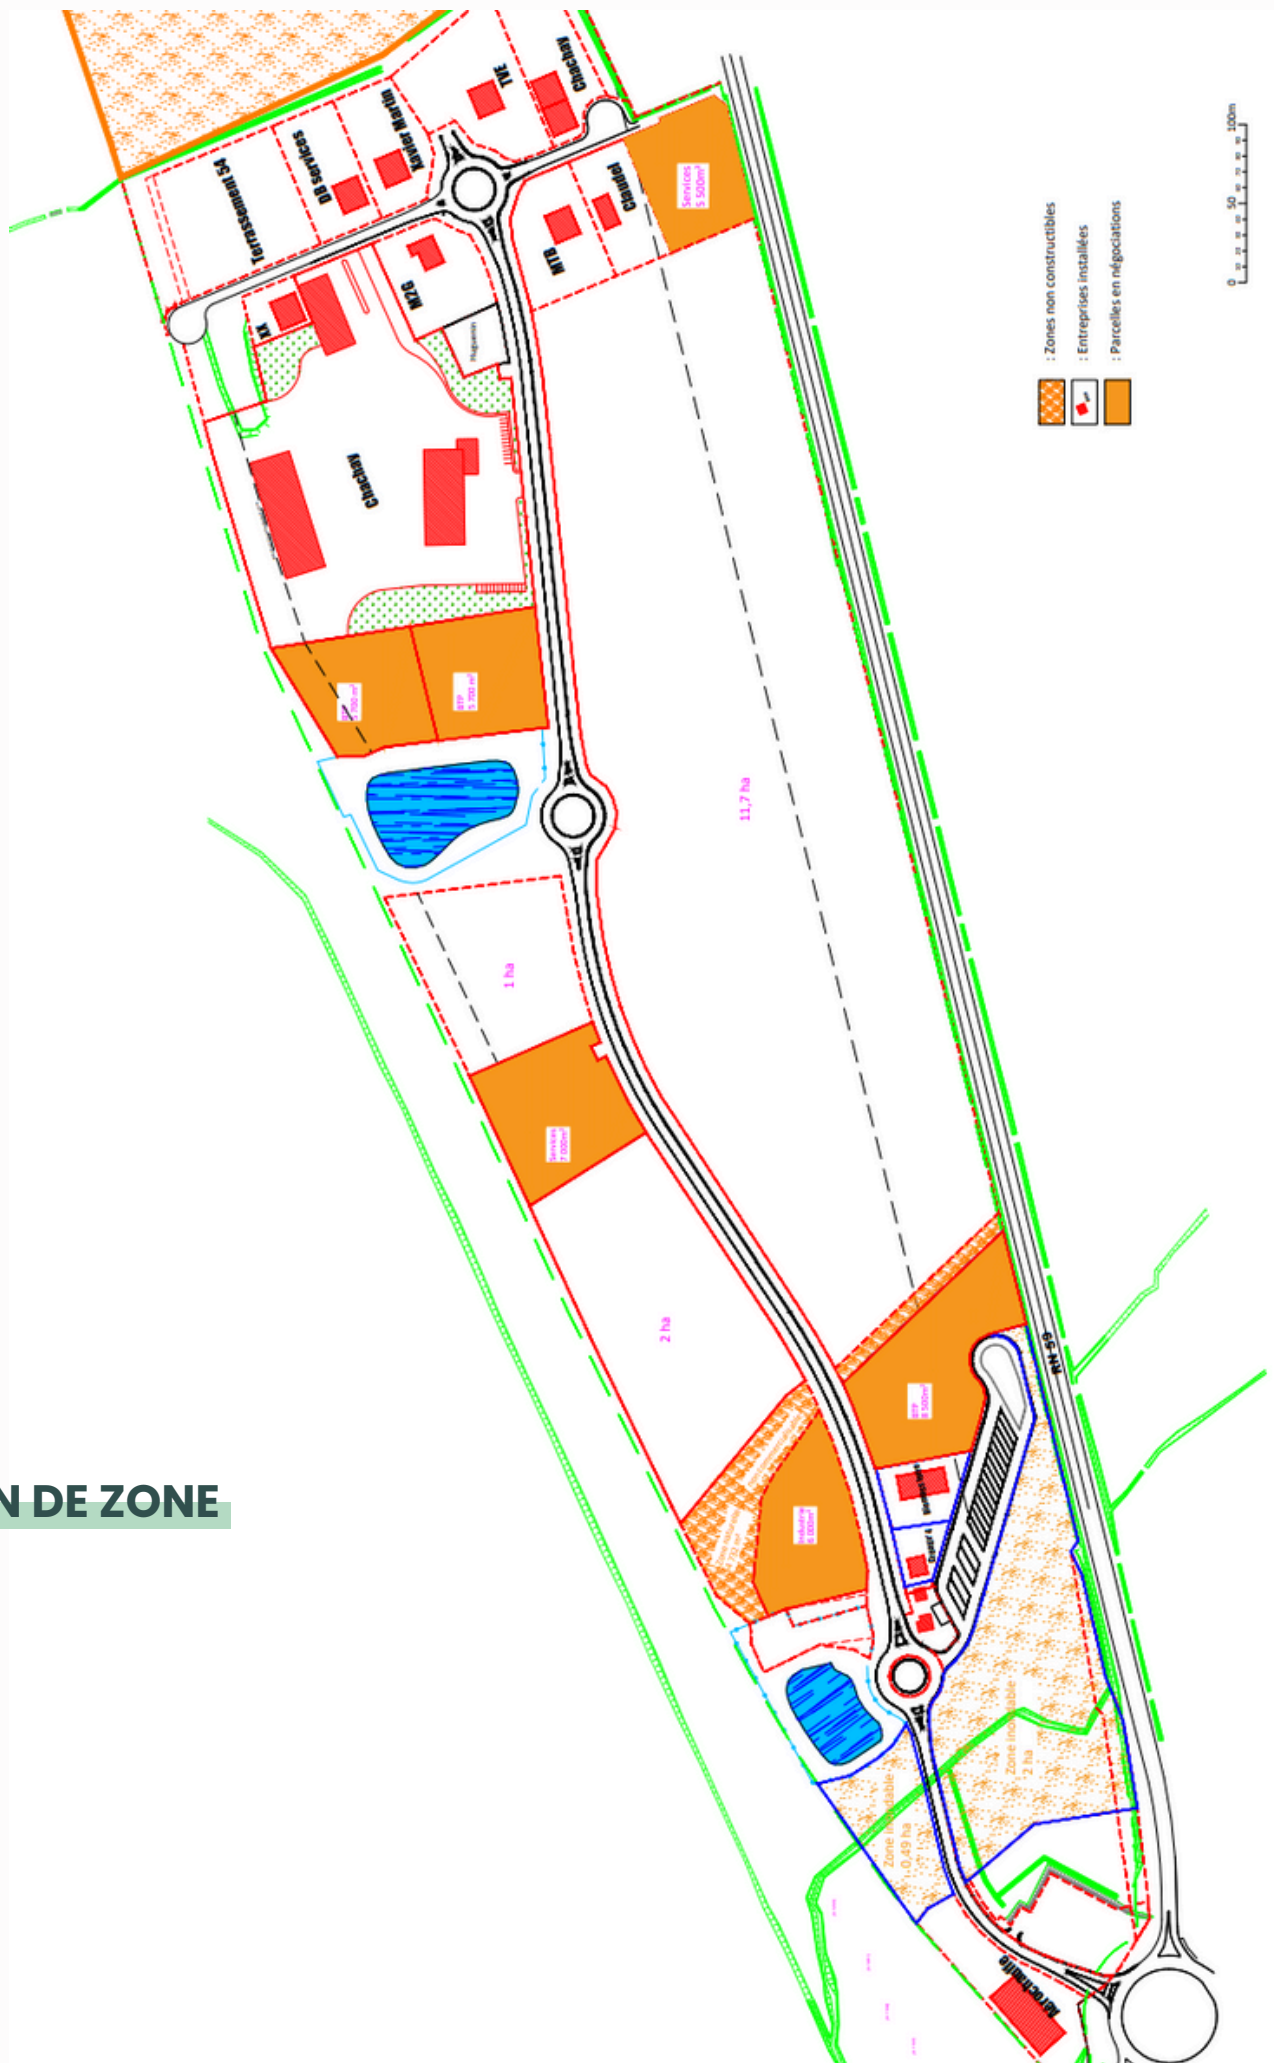

PLAN DE ZONE